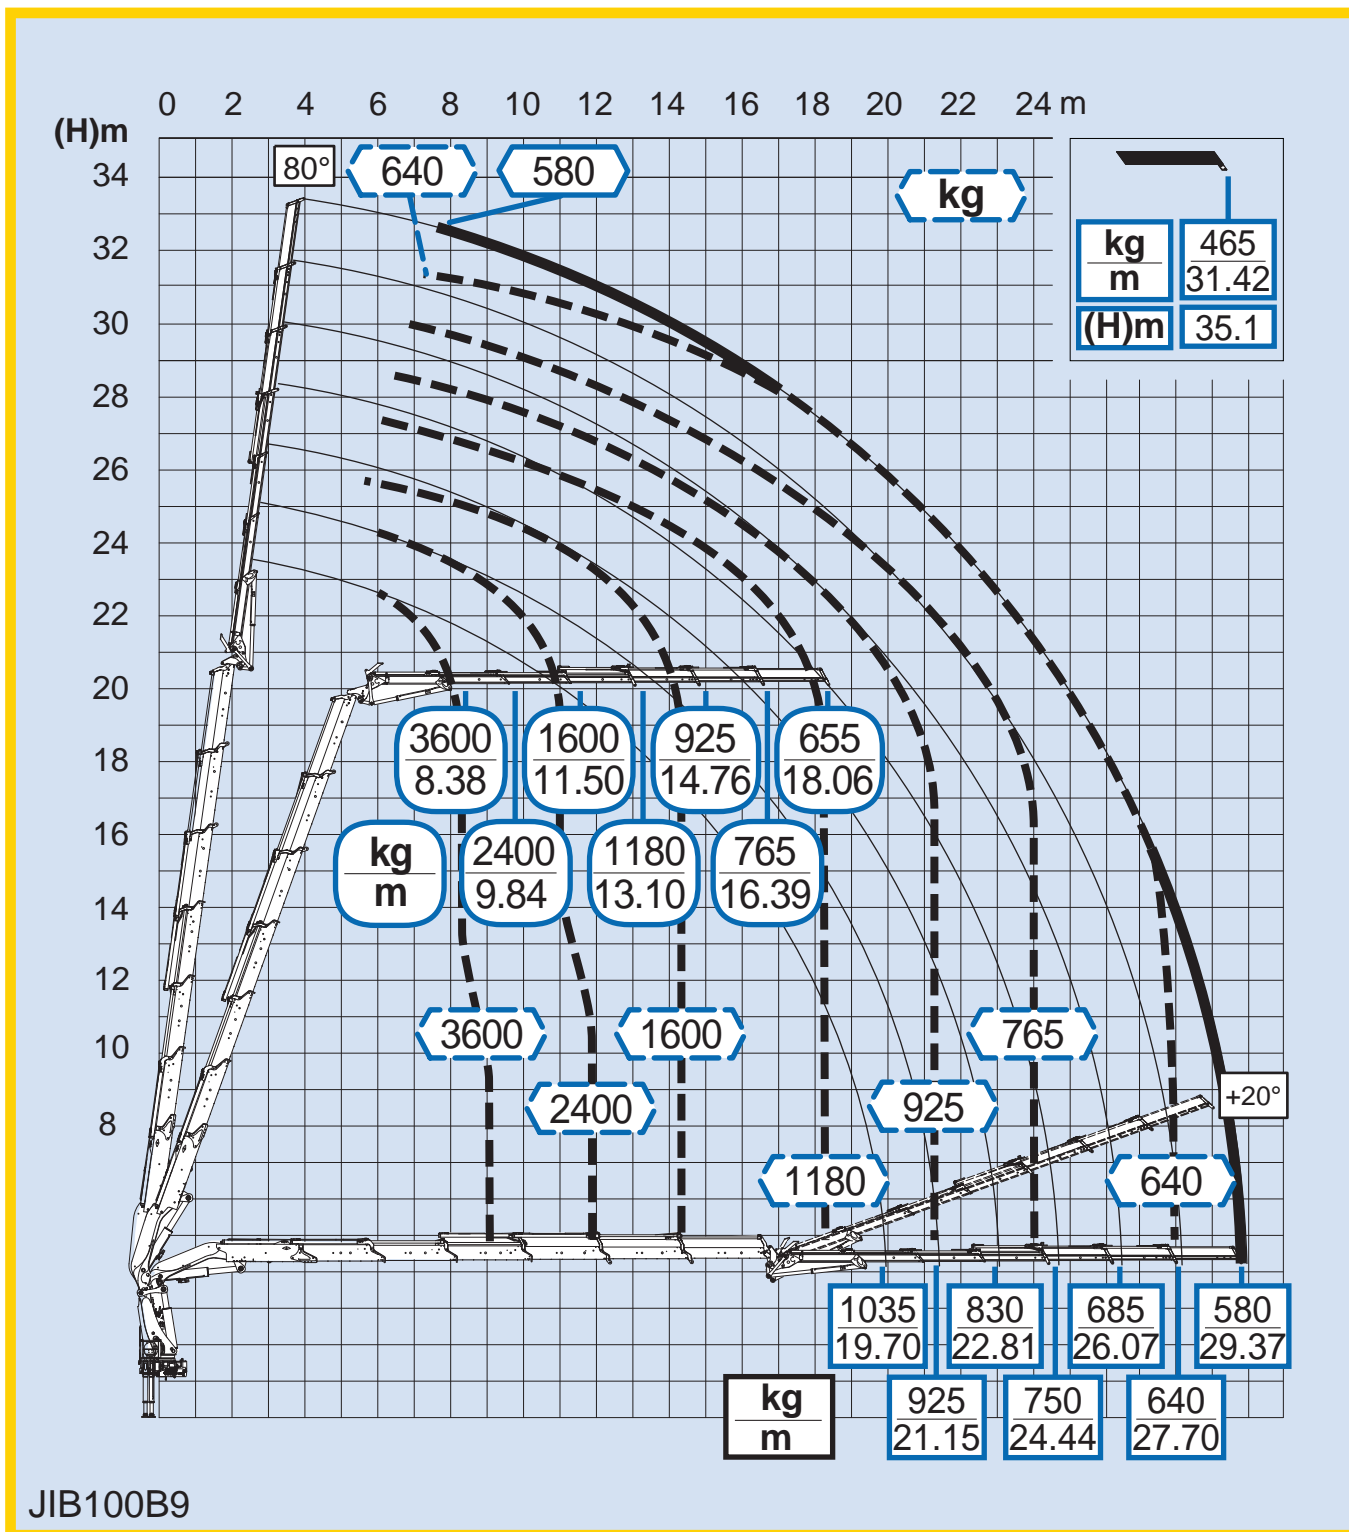

525

6S

Per note generali e simbologia fare riferimento alla scheda: - For general notes and symbols, pls. refer to the schedule: - Pour notes générales et symboles, veuillez Vs. référer à la fiche: - Mit Bezug auf die allgemeinen Anmerkungen und die Symbolik, beziehen Sie sich bitte auf Blatt: - Para notas generales y simbología referirse a la ficha: - Voor algemene opmerkingen en symbolen, A.U.B Raadpleeg het schema: DP2N037

525

6S + JIB 6S heavy duty

Per note generali e simbologia fare riferimento alla scheda: - For general notes and symbols, pls. refer to the schedule: - Pour notes générales et symboles, veuillez Vs. référer à la fiche: - Mit Bezug auf die allgemeinen Anmerkungen und die Symbolik, beziehen Sie sich bitte auf Blatt: - Para notas generales y simbologia referirse a la ficha: - Voor algemene opmerkingen en symbolen, A.U.B Raadpleeg het schema: DP2N037