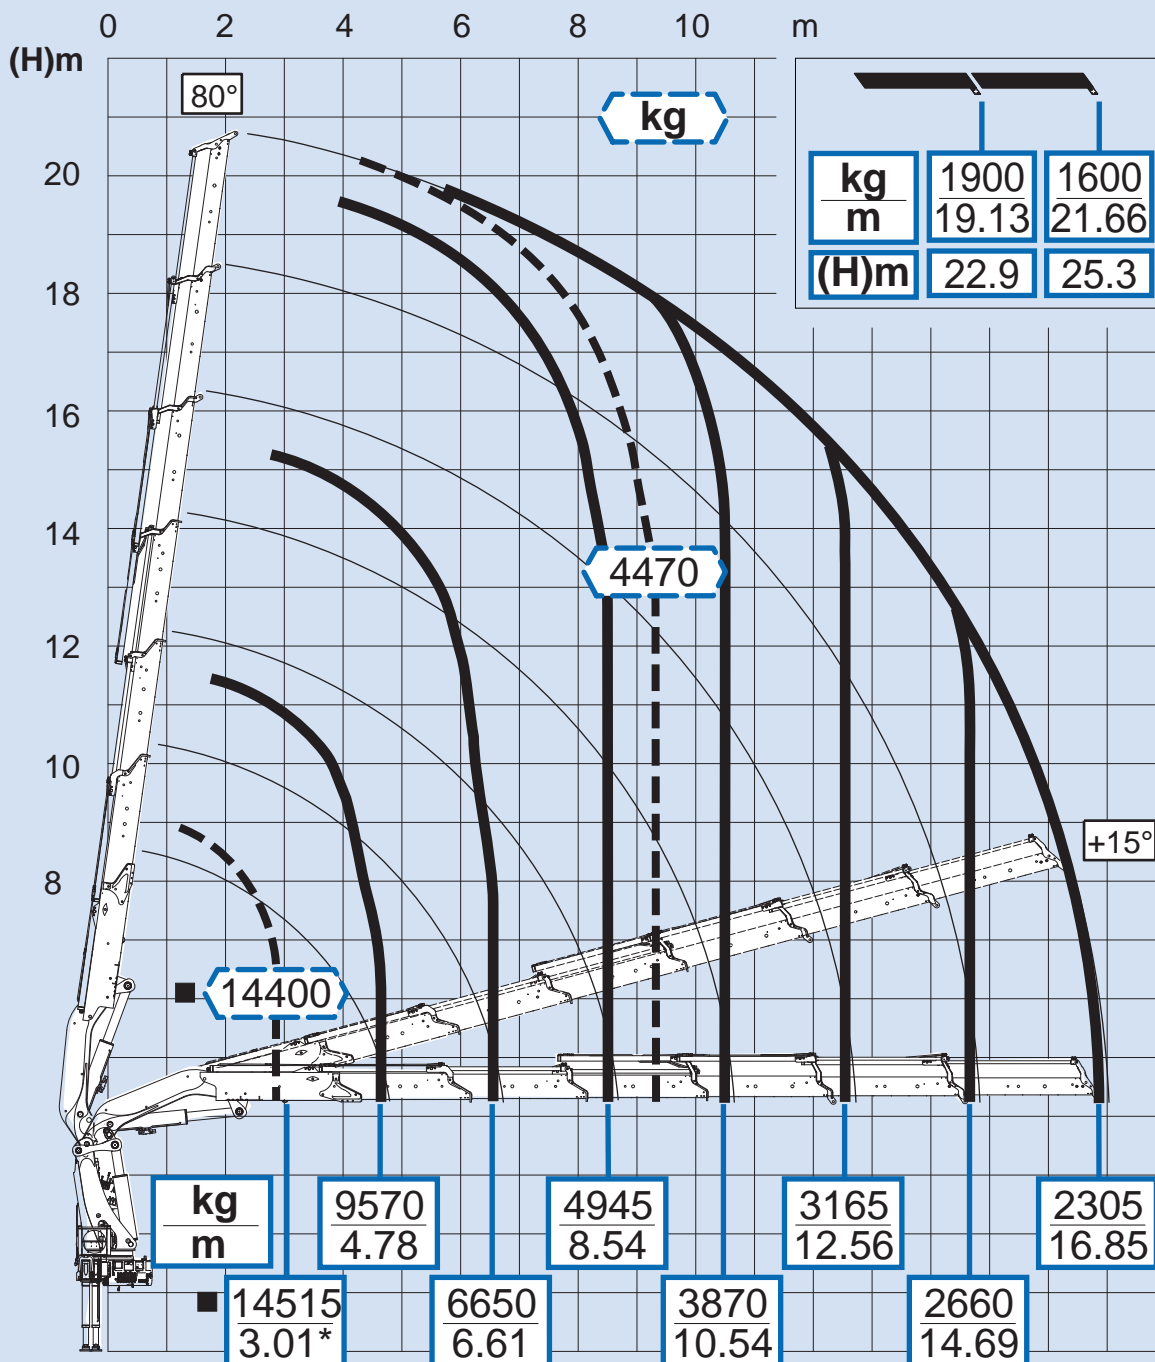

525

6S

Per note generali e simbologia fare riferimento alla scheda: - For general notes and symbols, pls. refer to the schedule: - Pour notes générales et symboles, veuillez Vs. référer à la fiche: - Mit Bezug auf die allgemeinen Anmerkungen und die Symbolik, beziehen Sie sich bitte auf Blatt: - Para notas generales y simbología referirse a la ficha: - Voor algemene opmerkingen en symbolen, A.U.B Raadpleeg het schema: DP2N037