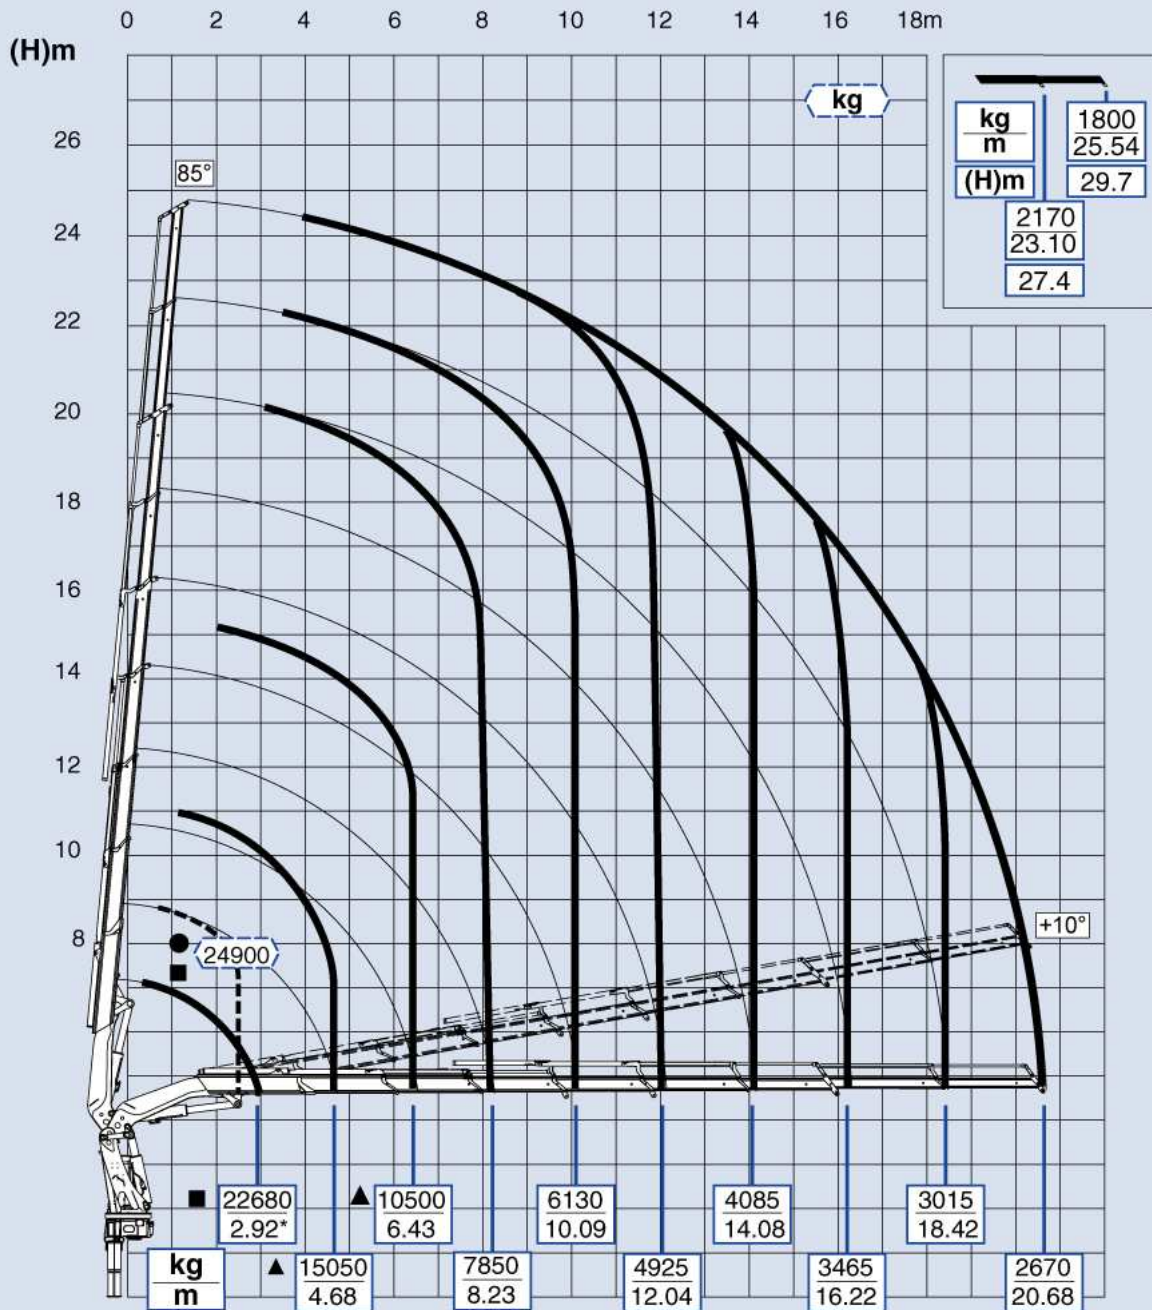

850

85

Per note generali e simbologia fare riferimento alla scheda: - For general notes and symbols, pls. refer to the schedule: - Pour notes générales et symboles, veuillez Vs. référer à la fiche: - Mit Bezug auf die allgemeinen Anmerkungen und die Symbolik, beziehen Sie sich bitte auf Blatt: - Para notas generales y simbologia referirse a la ficha: - Voor algemene opmerkingen en symbolen, A.U.B Raadpleeg het schema: DP4L034