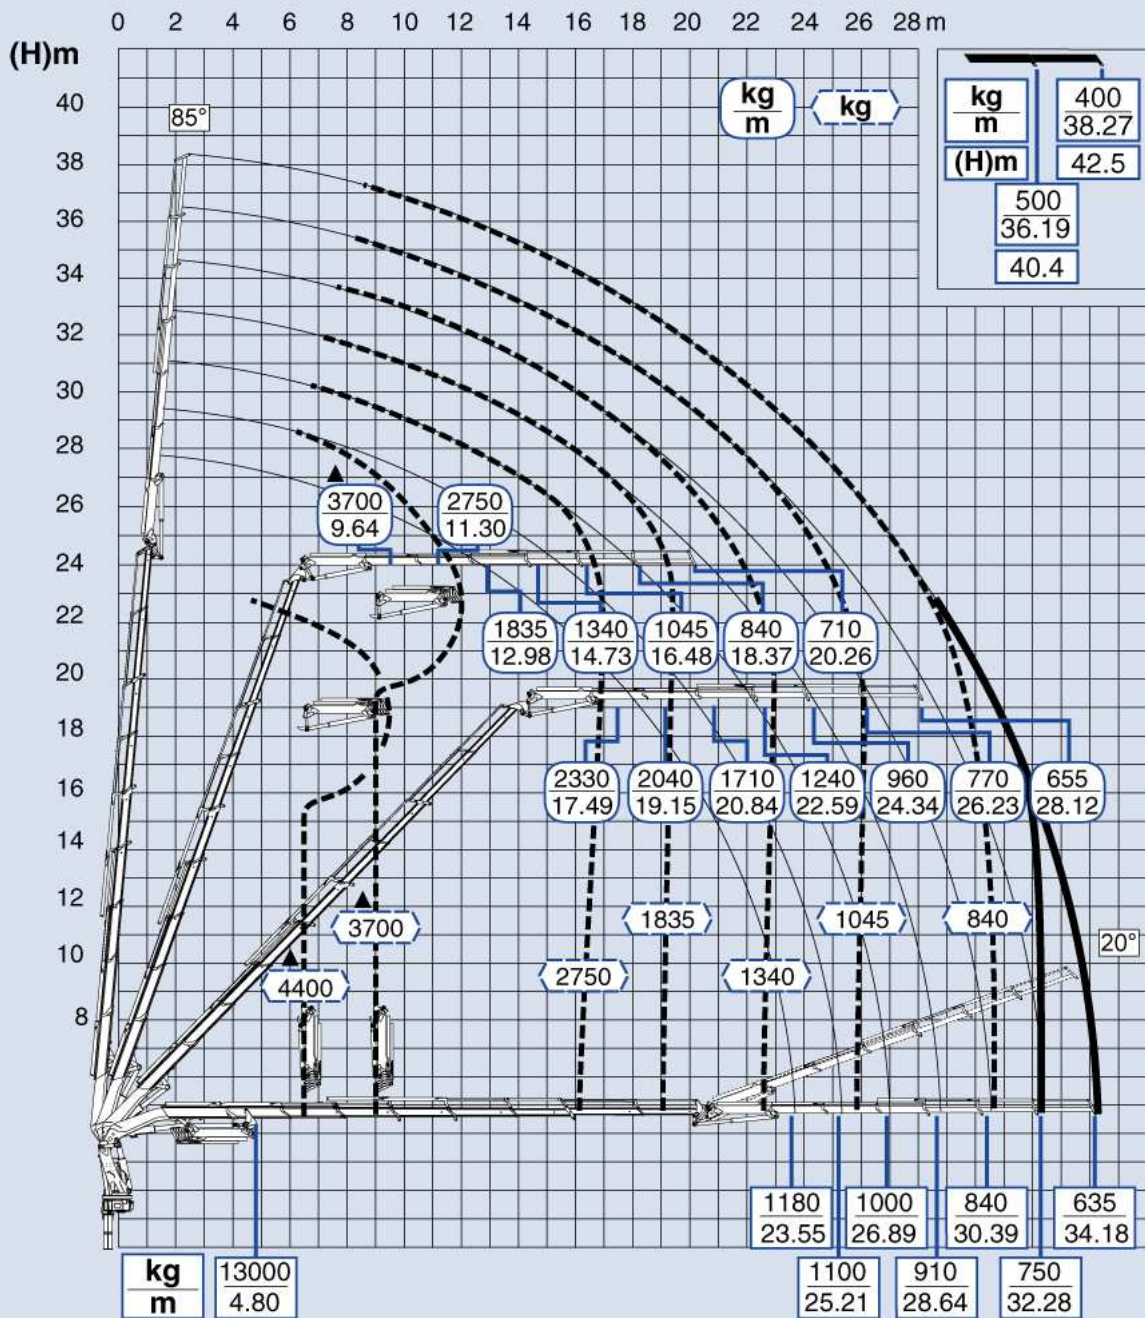

850

8S + JIB 6S

JIB140C

Per note generali e simbologia fare riferimento alla scheda: - For general notes and symbols, pls. refer to the schedule: - Pour notes générales et symboles, veuillez Vs. référer à la fiche: - Mit Bezug auf die allgemeinen Anmerkungen und die Symbolik, beziehen Sie sich bitte auf Blatt: - Para notas generales y simbologia referirse a la ficha: - Voor algemene opmerkingen en symbolen, A.U.B Raadpleeg het schema: DP4L034

Sol.Ge. S.p.A.
Via Bonazzi, 12/14 - 40013 Castel Maggiore (BO) - I
tel. +39 051 4181211 - fax +39 051 701492 - web: www.effer.it - e-mail: info@effer.it